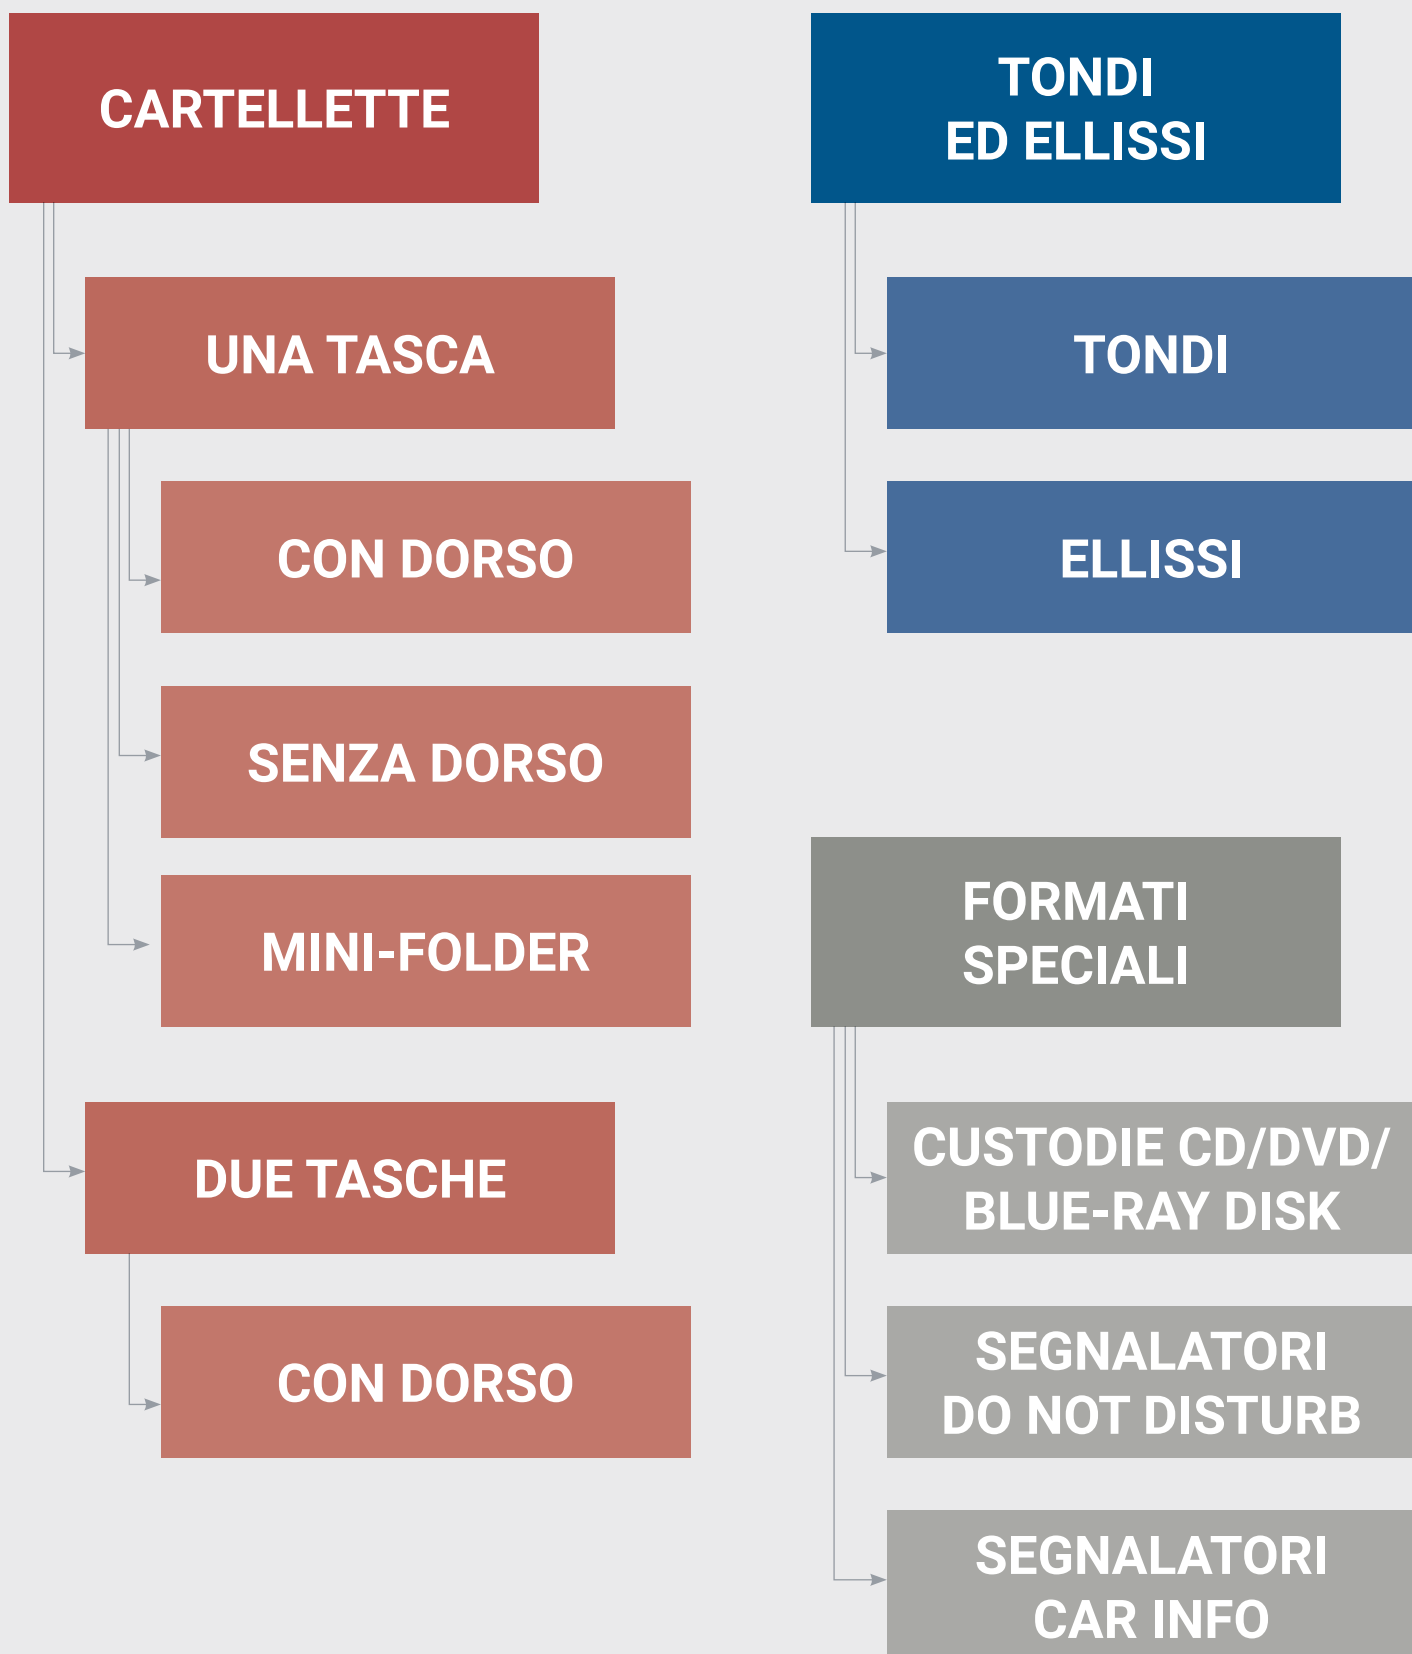

grafiche **R**igo

catalogo
fustelle

tipologia

cartellette
una tasca
con dorso

Cartelletta a una tasca con dorso

Codice ID	RGA00001
Descrizione	Cartelletta con tasca automontante, formato interno 21,6x30,5cm
Dorso	5mm (può contenere circa 50 fogli di carta uso mano da 80gr/mq)
Tasca dx	Laterale con dimensioni 8x21,5cm Inferiore con dimensioni 21,6x8cm
Tasca sx	N.A.
Sviluppo	52,5x39cm

**DISPONIBILE
SENZA DORSO**

Cartelletta a una tasca con dorso

Codice ID	RGA00109
Descrizione	Cartelletta con tasca automontante, formato interno 22,6x31,7cm
Dorso	7,8mm (può contenere circa 80 fogli di carta uso mano da 80gr/mq)
Tasca dx	Laterale con dimensioni 7,5x22,6cm Inferiore con dimensioni 22,4x7,5cm
Tasca sx	N.A.
Sviluppo	54,4x40cm