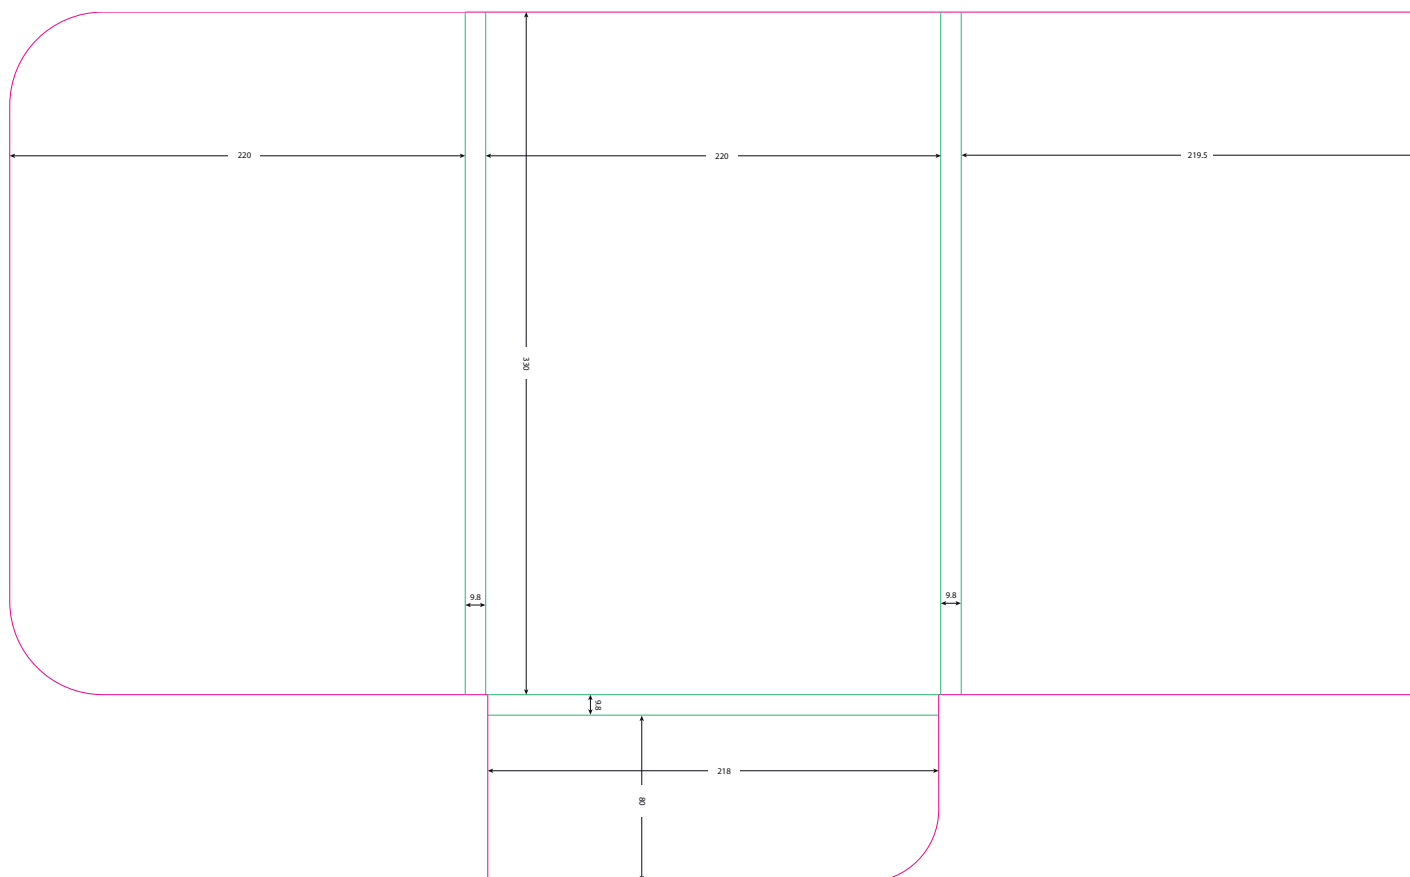

grafiche **R**igo

catalogo
fustelle

tipologia

cartellette
una tasca
con dorso

Cartelletta a una tasca con dorso

Codice ID	RGA00001
Descrizione	Cartelletta con tasca automontante, formato interno 21,6x30,5cm
Dorso	5mm (può contenere circa 50 fogli di carta uso mano da 80gr/mq)
Tasca dx	Laterale con dimensioni 8x21,5cm Inferiore con dimensioni 21,6x8cm
Tasca sx	N.A.
Sviluppo	52,5x39cm

**DISPONIBILE
SENZA DORSO**

Cartelletta a una tasca con dorso

Codice ID	RGA00109
Descrizione	Cartelletta con tasca automontante, formato interno 22,6x31,7cm
Dorso	7,8mm (può contenere circa 80 fogli di carta uso mano da 80gr/mq)
Tasca dx	Laterale con dimensioni 7,5x22,6cm Inferiore con dimensioni 22,4x7,5cm
Tasca sx	N.A.
Sviluppo	54,4x40cm

Cartelletta a 3 ante con dorso

Codice ID	RGA00045
Descrizione	Cartelletta a 3 ante con patella inferiore, formato interno 22x33cm
Dorso	9.8mm (può contenere circa 100 fogli di carta uso mano da 80gr/mq)
Tasca dx	Laterale con dimensioni 22x33cm Inferiore con dimensioni 21,8x8cm
Tasca sx	N.A.
Sviluppo	68x42cm

Cartelletta con dorso ibrido e 3 patelle

Codice ID	RGA00154
Descrizione	Cartelletta con 3 patelle e dorso configurabile, formato interno 22x31cm
Dorso	configurabile da 5 a 20mm in step da 5mm (può contenere fino a 200 fogli di carta uso mano da 80gr/mq)
Tasca dx	Laterale 4 step: 9x31cm - 9,5x31cm - 10x31cm - 10,5x31cm Inferiore 4 step: 21,8x7cm - 21,8x7,5cm - 21,8x8cm - 21,8x8,5cm Superiore 4 step: 21,8x7cm - 21,8x7,5cm - 21,8x8cm - 21,8x8,5cm
Tasca sx	N.A.
Sviluppo	57x49cm