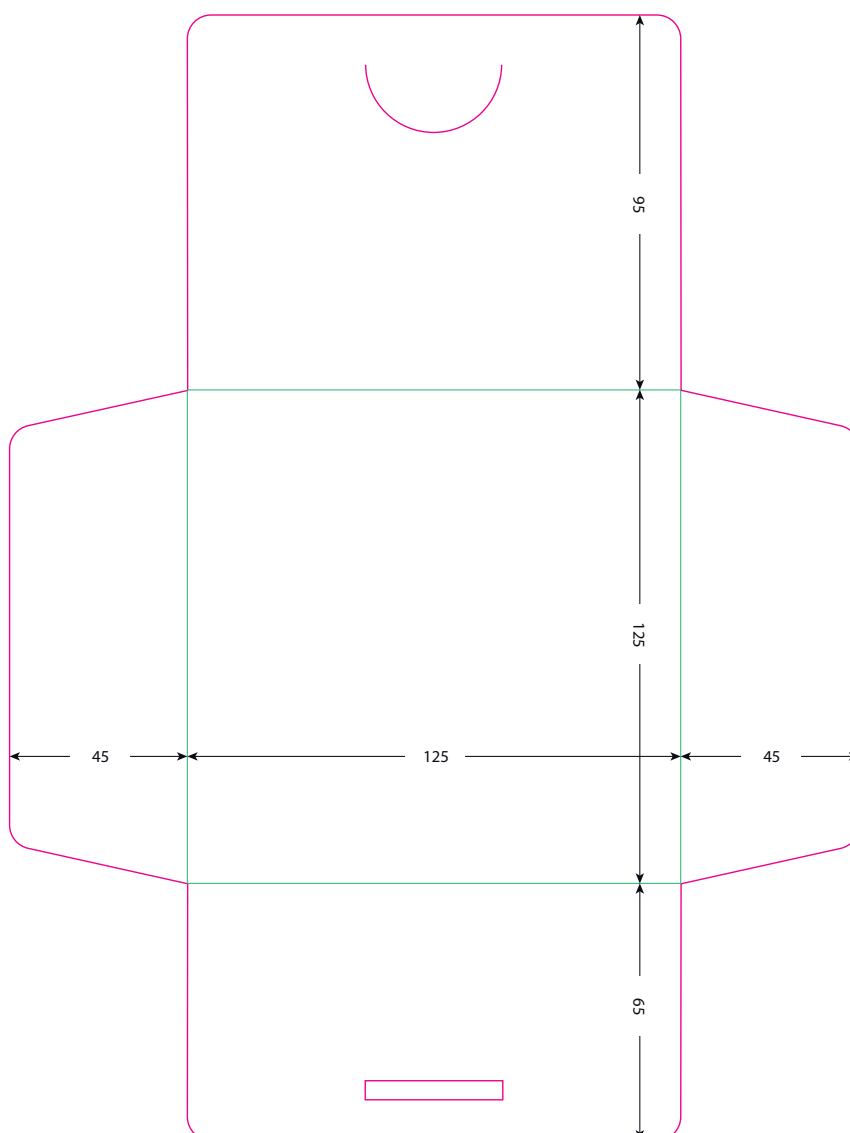

Custodia CD, DVD e Blue-Ray

Codice ID	RIG00115
Descrizione	Cover automontante con chiusura a incastro, studiata per contenere dischi ottici diametro 120mm. Non necessita di incollaggi.
Fronte	12,5x12,5cm
Alette laterali	4,5x12,cm
Chiusura	Aletta interna 12,5x6,5cm Aletta di sormonto 12,5x9,5cm
Sviluppo	21,5x28,5cm