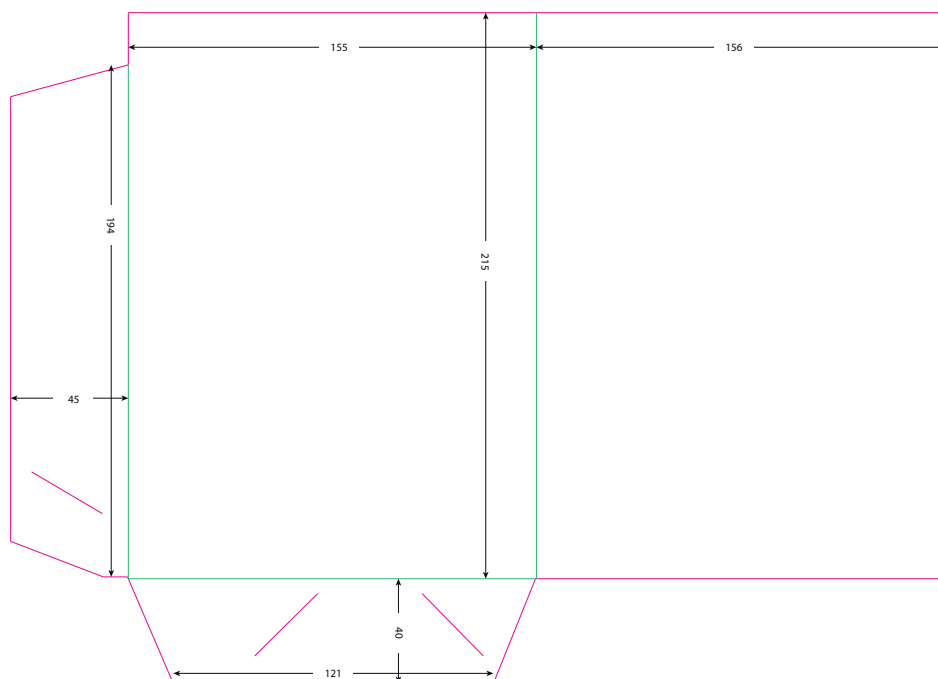

Cartelletta a una tasca senza dorso (A5)

Codice ID	RGA00130
Descrizione	Cartelletta A5 con tasca automontante, formato interno 15,5x21,5cm
Dorso	N.A.
Tasca dx	Laterale con dimensioni 4,5x19,4cm Inferiore con dimensioni 12,1x4cm
Tasca sx	N.A.
Sviluppo	75,2x55cm (4 cartellette in resa)

**DISPONIBILE
IN FORMATO A4**