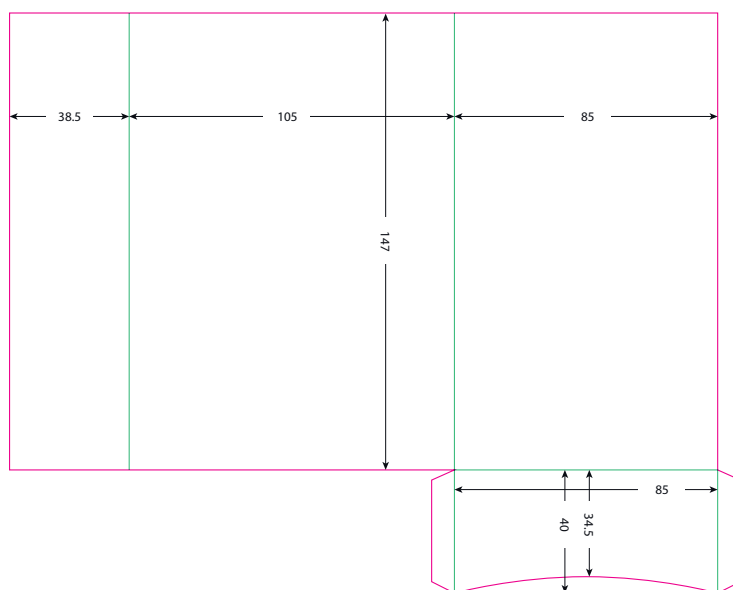

Mini folder con tasca incollata

Codice ID	RGA00240
Descrizione	Piccolo folder con tasca da incollare e patella di chiusura, ideale per custodire e valorizzare un cartoncino in formato massimo 8x14,5cm
Dorso	N.A.
Tasca dx	Dimensioni 8,5x4cm
Tasca sx	N.A.
Sviluppo	23,6x18,8cm