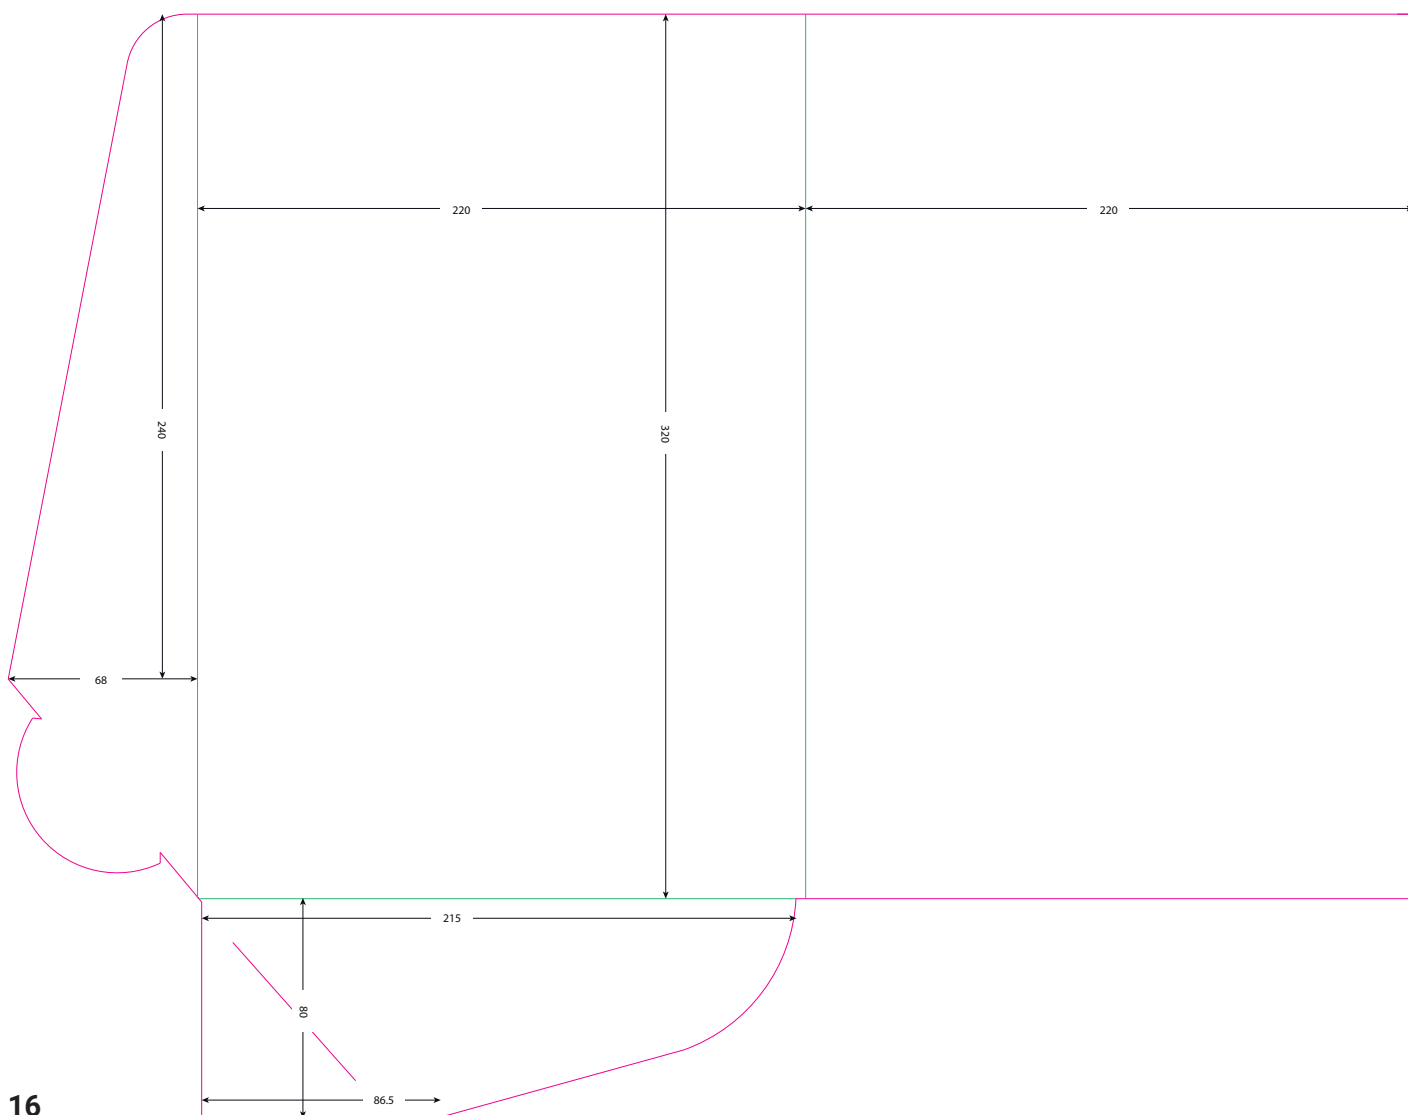

Cartelletta a una tasca senza dorso

Codice ID	RGA00094
Descrizione	Cartelletta con tasca automontante, formato interno 22x32cm
Dorso	N.A.
Tasca dx	Laterale con dimensioni 6,8x32cm Inferiore con dimensioni 21,5x8cm
Tasca sx	N.A.
Sviluppo	50,9x40cm