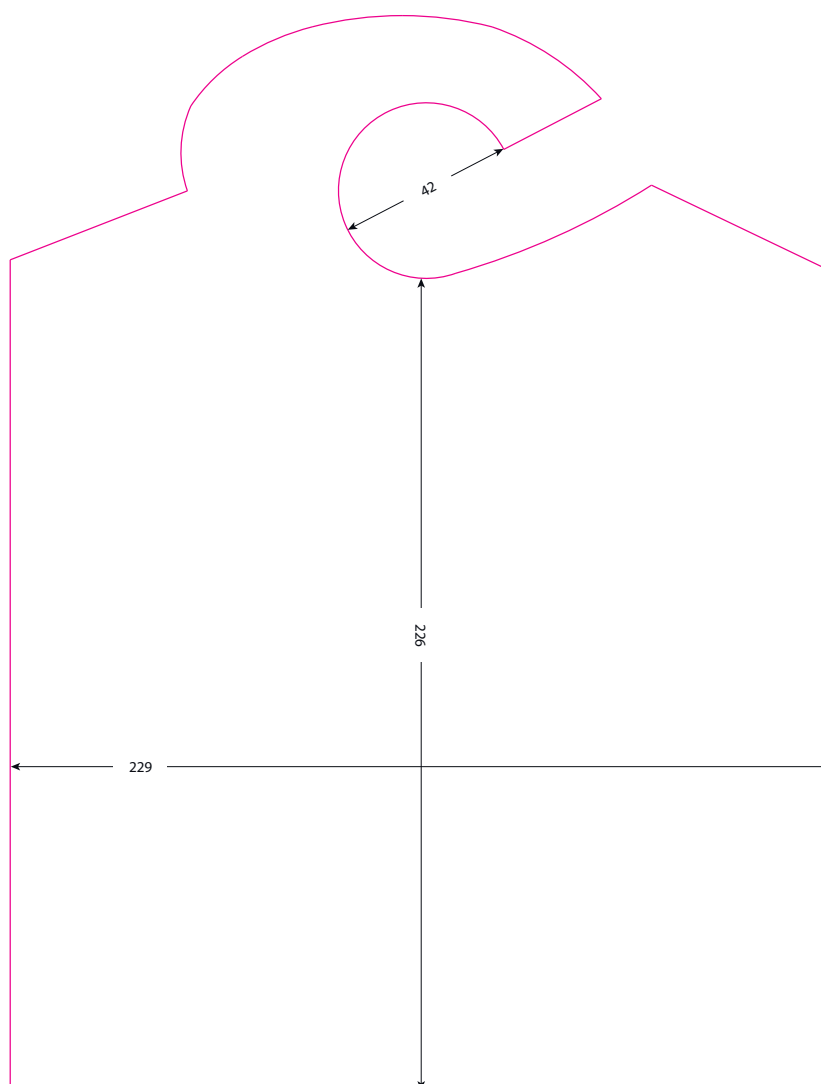

Segnalatore grande con gancio

Codice ID	RCAR001
Descrizione	Segnalatore da appendere allo specchietto retrovisore delle auto, ideale per riportare le caratteristiche dei veicoli in esposizione.
Diametro foro di ancoraggio	42mm
Sviluppo	28,3x21,3cm