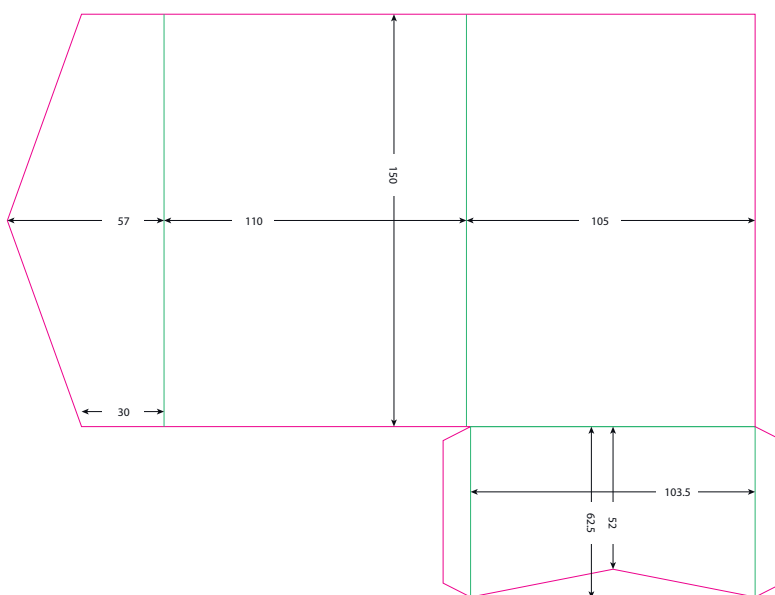

Mini folder con tasca incollata

Codice ID	RGA00231
Descrizione	Piccolo folder con tasca da incollare e patella di chiusura, ideale per custodire e valorizzare un cartoncino in formato massimo 9,9x14,8cm
Dorso	N.A.
Tasca dx	Dimensioni 10,3x6,2cm
Tasca sx	N.A.
Sviluppo	22,9x30cm