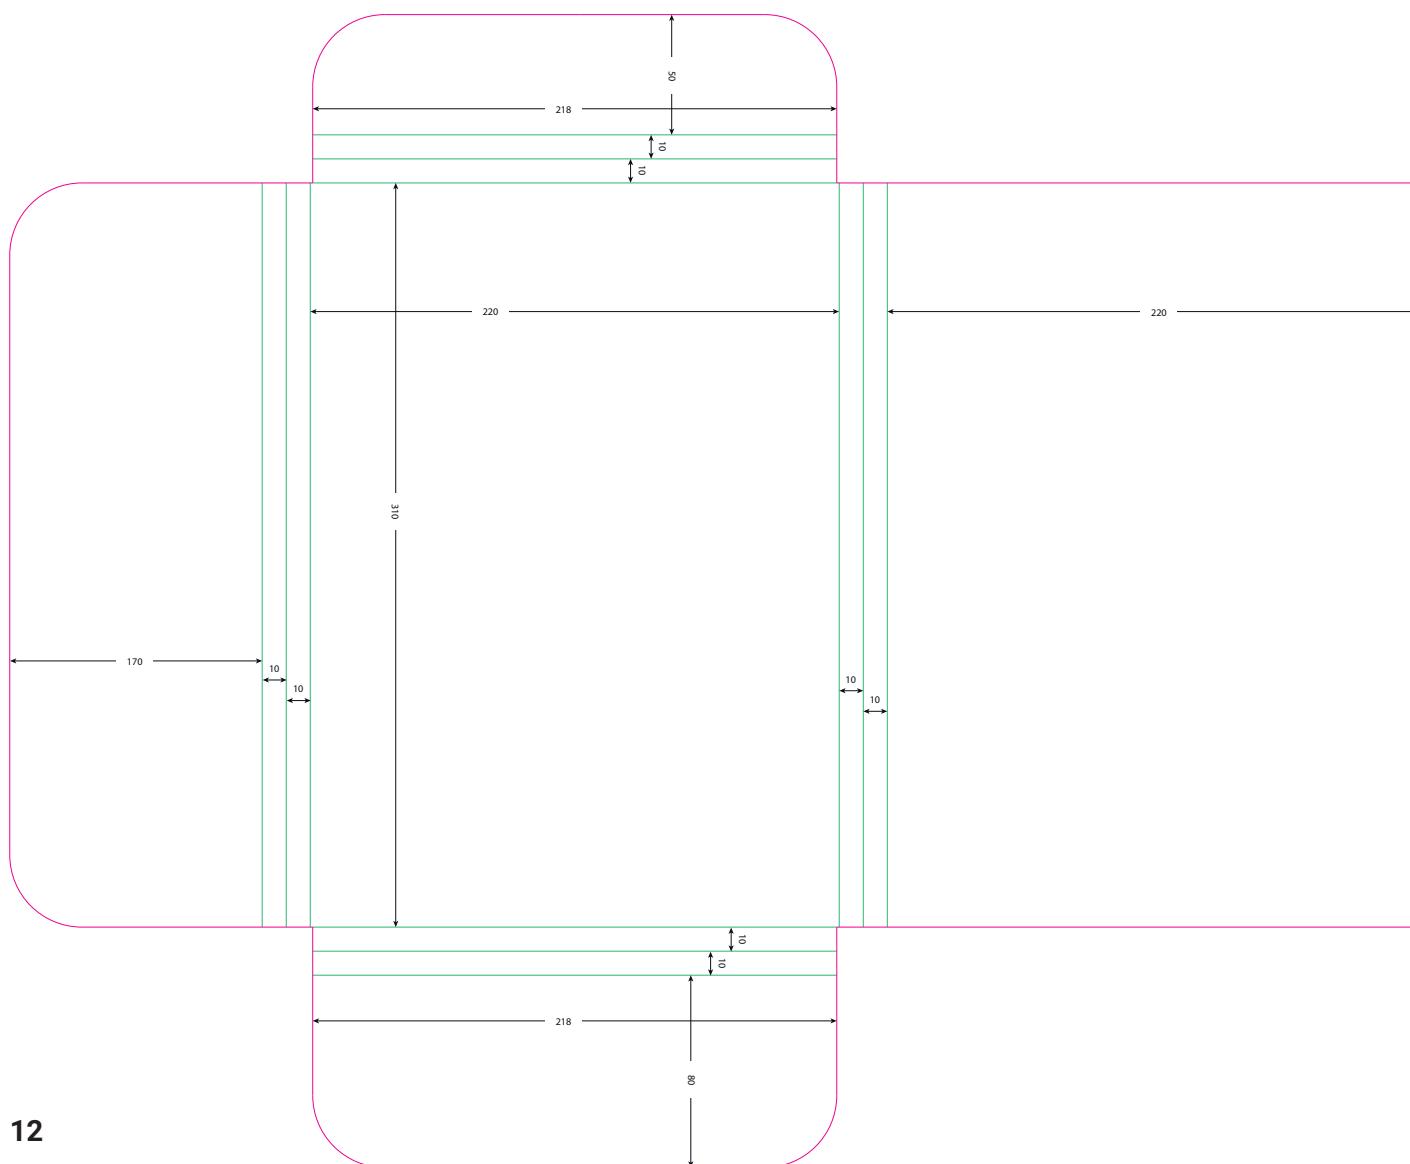

Fustella cartelletta con dorso ibrido e 3 patelle

Codice ID	RGA00227
Descrizione	Cartelletta con 3 patelle e dorso configurabile, formato interno 22x31cm
Dorso	configurabile a 10 o 20mm (può contenere fino a 200 fogli di carta uso mano da 80gr/mq)
Tasca dx	Laterale 3 step: 17x31cm - 18x31cm - 19x31cm Inferiore 3 step: 21,8x8cm - 21,8x9cm - 21,8x10cm Superiore 3 step: 21,8x5cm - 21,8x6cm - 21,8x7cm
Tasca sx	N.A.
Sviluppo	58,5x48cm