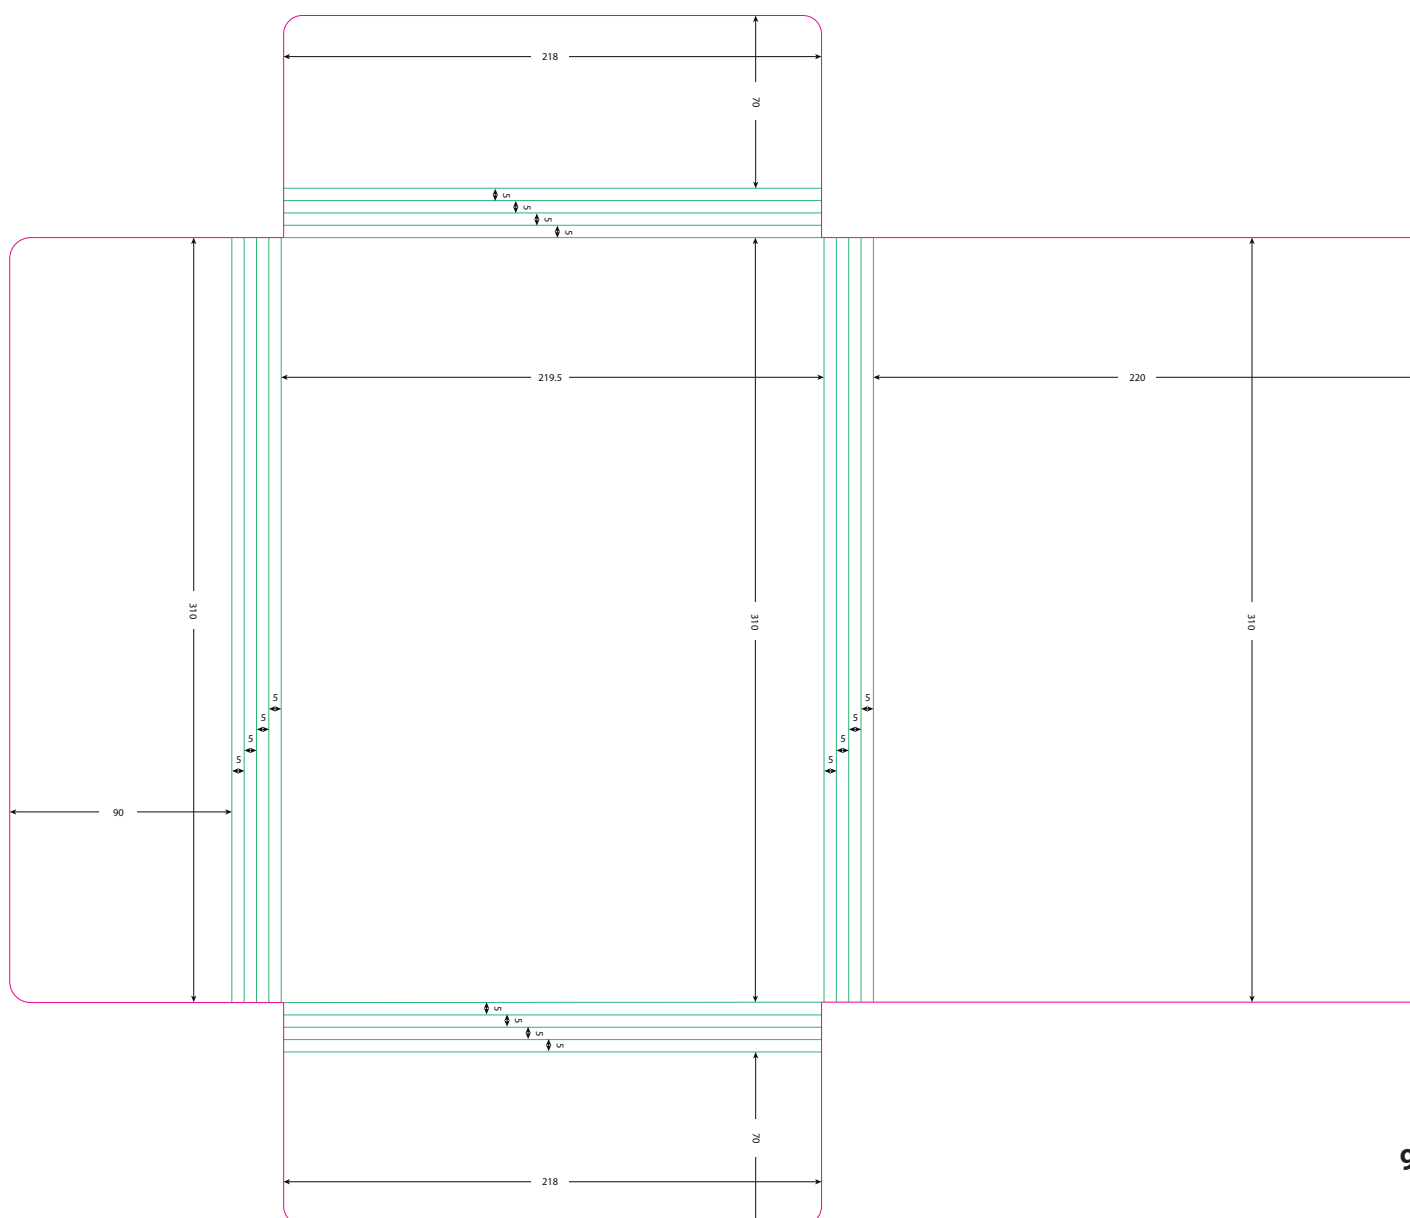

grafiche **R**igo

catalogo
fustelle

tipologia

cartellette
una tasca
con dorso

Cartelletta a una tasca con dorso

Codice ID	RGA00001
Descrizione	Cartelletta con tasca automontante, formato interno 21,6x30,5cm
Dorso	5mm (può contenere circa 50 fogli di carta uso mano da 80gr/mq)
Tasca dx	Laterale con dimensioni 8x21,5cm Inferiore con dimensioni 21,6x8cm
Tasca sx	N.A.
Sviluppo	52,5x39cm

**DISPONIBILE
SENZA DORSO**

Cartelletta a una tasca con dorso

Codice ID	RGA00109
Descrizione	Cartelletta con tasca automontante, formato interno 22,6x31,7cm
Dorso	7,8mm (può contenere circa 80 fogli di carta uso mano da 80gr/mq)
Tasca dx	Laterale con dimensioni 7,5x22,6cm Inferiore con dimensioni 22,4x7,5cm
Tasca sx	N.A.
Sviluppo	54,4x40cm

Cartelletta a 3 ante con dorso

Codice ID	RGA00045
Descrizione	Cartelletta a 3 ante con patella inferiore, formato interno 22x33cm
Dorso	9.8mm (può contenere circa 100 fogli di carta uso mano da 80gr/mq)
Tasca dx	Laterale con dimensioni 22x33cm Inferiore con dimensioni 21,8x8cm
Tasca sx	N.A.
Sviluppo	68x42cm

Cartelletta con dorso ibrido e 3 patelle

Codice ID	RGA00154
Descrizione	Cartelletta con 3 patelle e dorso configurabile, formato interno 22x31cm
Dorso	configurabile da 5 a 20mm in step da 5mm (può contenere fino a 200 fogli di carta uso mano da 80gr/mq)
Tasca dx	Laterale 4 step: 9x31cm - 9,5x31cm - 10x31cm - 10,5x31cm Inferiore 4 step: 21,8x7cm - 21,8x7,5cm - 21,8x8cm - 21,8x8,5cm Superiore 4 step: 21,8x7cm - 21,8x7,5cm - 21,8x8cm - 21,8x8,5cm
Tasca sx	N.A.
Sviluppo	57x49cm