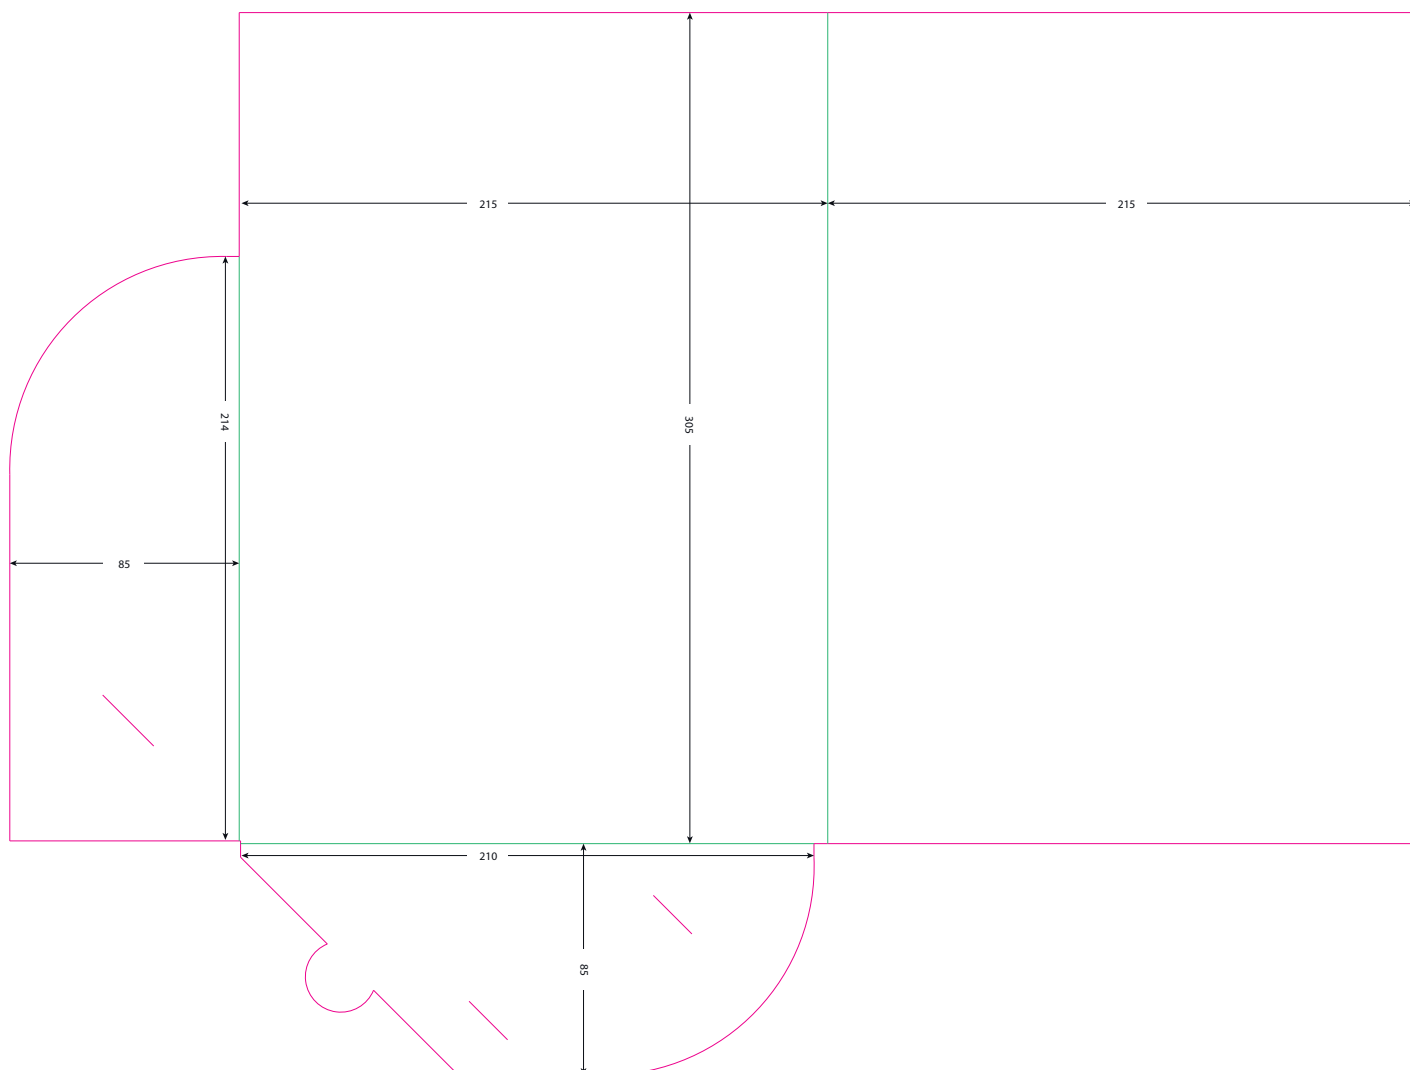

Cartelletta a una tasca senza dorso

Codice ID	RGA00014
Descrizione	Cartelletta con tasca automontante, formato interno 21,6x30,5cm
Dorso	N.A.
Tasca dx	Laterale con dimensioni 8,5x21,4cm Inferiore con dimensioni 21x8,5cm
Tasca sx	N.A.
Sviluppo	52,5x39cm

**DISPONIBILE
CON DORSO 5mm**