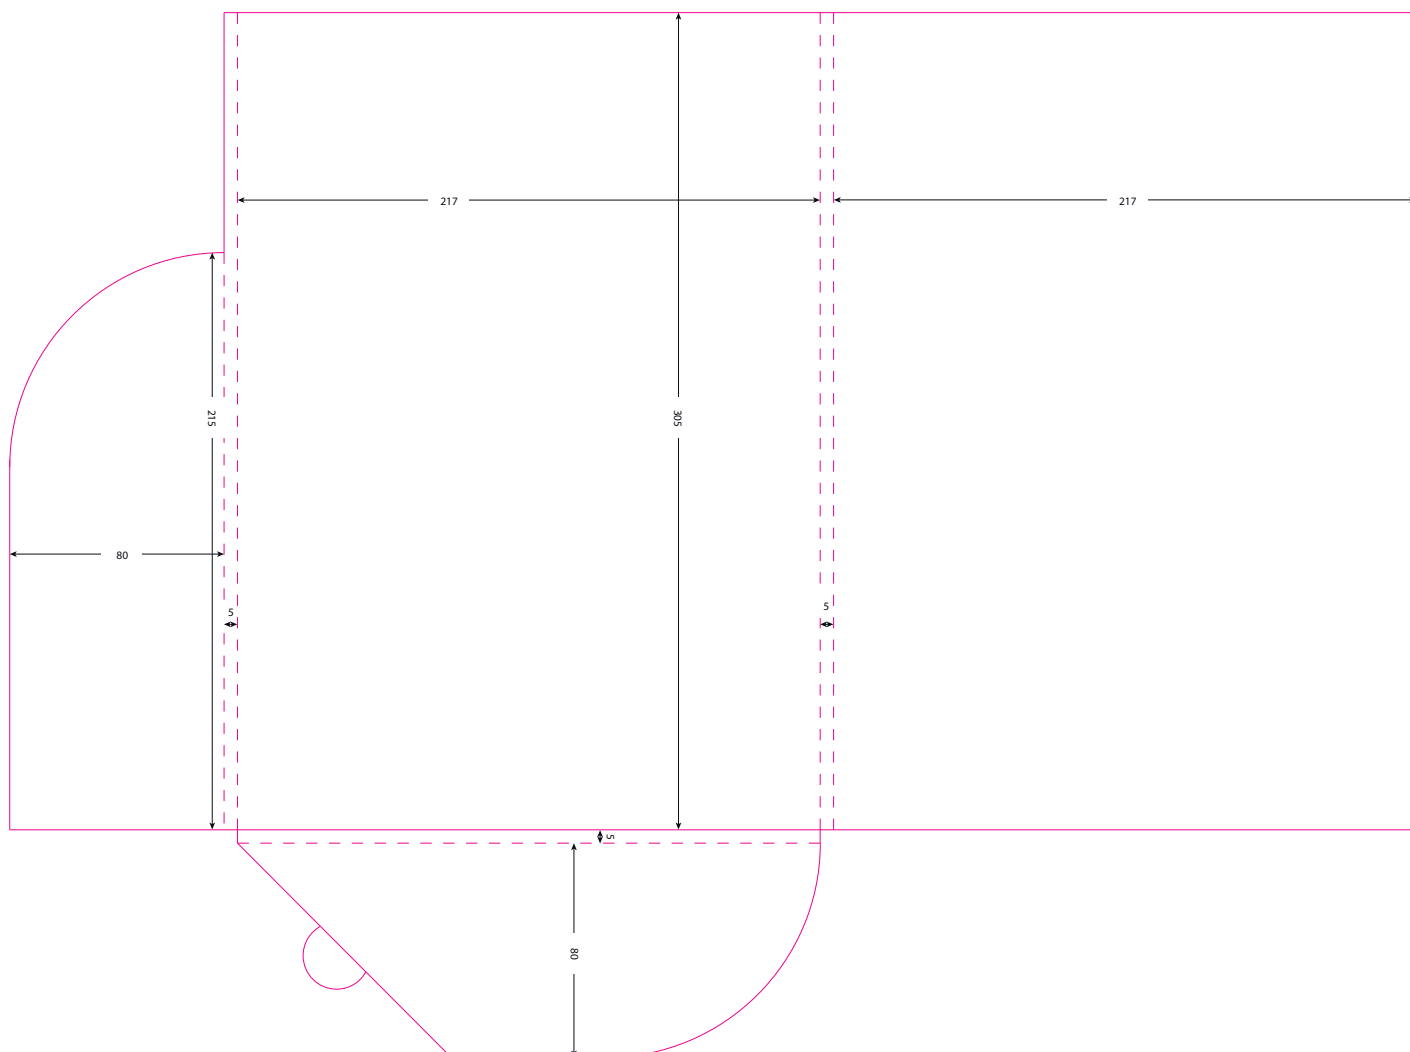

grafiche **R**igo

catalogo
fustelle

tipologia

cartellette
una tasca
con dorso

Cartelletta a una tasca con dorso

Codice ID	RGA00001
Descrizione	Cartelletta con tasca automontante, formato interno 21,6x30,5cm
Dorso	5mm (può contenere circa 50 fogli di carta uso mano da 80gr/mq)
Tasca dx	Laterale con dimensioni 8x21,5cm Inferiore con dimensioni 21,6x8cm
Tasca sx	N.A.
Sviluppo	52,5x39cm

**DISPONIBILE
SENZA DORSO**

Cartelletta a una tasca con dorso

Codice ID	RGA00109
Descrizione	Cartelletta con tasca automontante, formato interno 22,6x31,7cm
Dorso	7,8mm (può contenere circa 80 fogli di carta uso mano da 80gr/mq)
Tasca dx	Laterale con dimensioni 7,5x22,6cm Inferiore con dimensioni 22,4x7,5cm
Tasca sx	N.A.
Sviluppo	54,4x40cm

Cartelletta a 3 ante con dorso

Codice ID	RGA00045
Descrizione	Cartelletta a 3 ante con patella inferiore, formato interno 22x33cm
Dorso	9.8mm (può contenere circa 100 fogli di carta uso mano da 80gr/mq)
Tasca dx	Laterale con dimensioni 22x33cm Inferiore con dimensioni 21,8x8cm
Tasca sx	N.A.
Sviluppo	68x42cm

Cartelletta con dorso ibrido e 3 patelle

Codice ID	RGA00154
Descrizione	Cartelletta con 3 patelle e dorso configurabile, formato interno 22x31cm
Dorso	configurabile da 5 a 20mm in step da 5mm (può contenere fino a 200 fogli di carta uso mano da 80gr/mq)
Tasca dx	Laterale 4 step: 9x31cm - 9,5x31cm - 10x31cm - 10,5x31cm Inferiore 4 step: 21,8x7cm - 21,8x7,5cm - 21,8x8cm - 21,8x8,5cm Superiore 4 step: 21,8x7cm - 21,8x7,5cm - 21,8x8cm - 21,8x8,5cm
Tasca sx	N.A.
Sviluppo	57x49cm