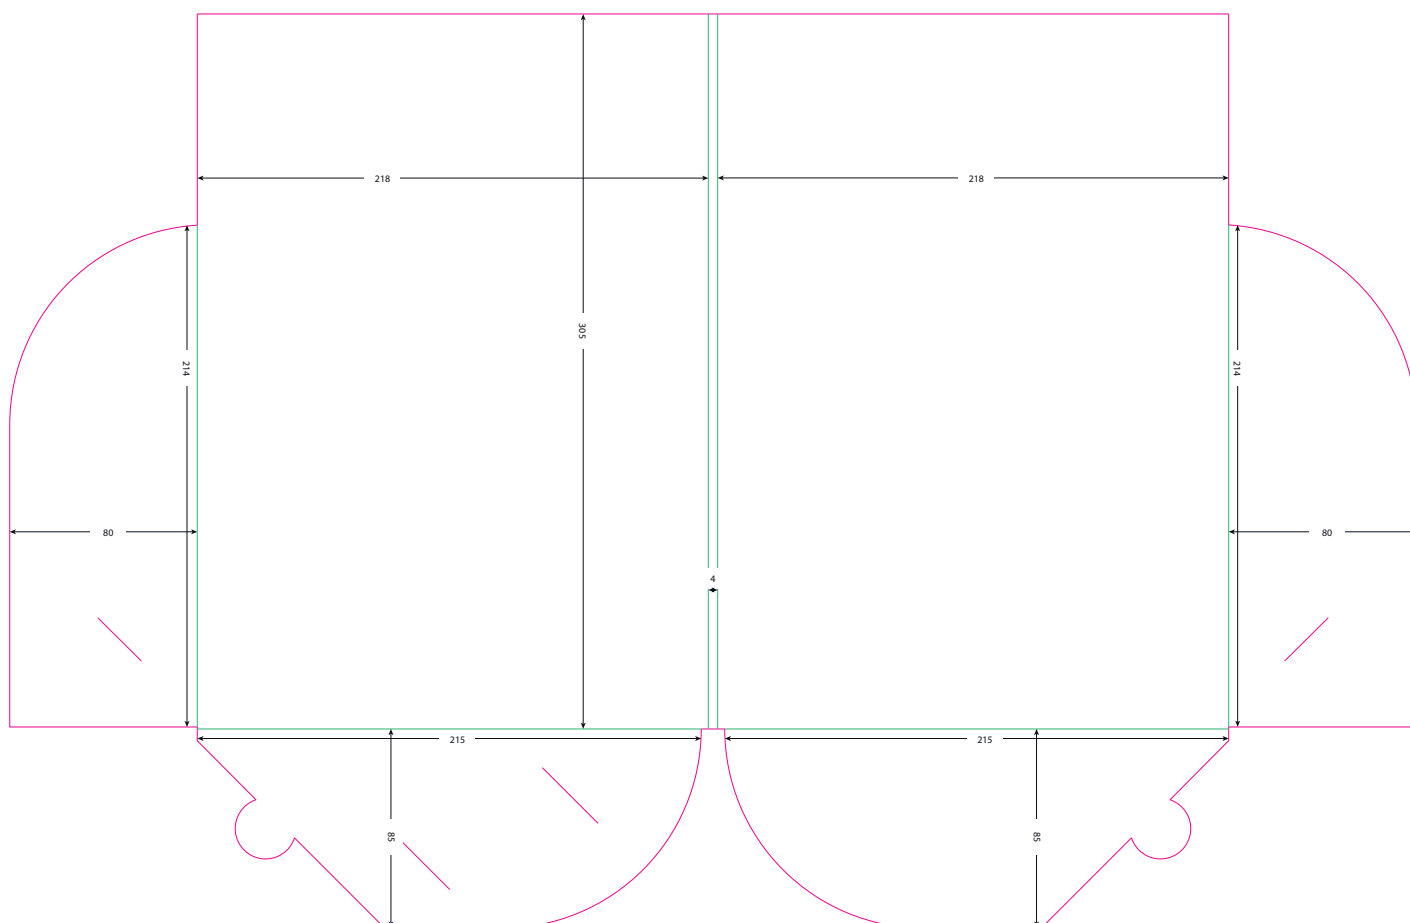

cartellette
due tasche
con dorso

Cartelletta a due tasche con dorso

Codice ID	RGA00093
Descrizione	Cartelletta con tasche automontanti, formato interno 21,8x30,5cm
Dorso	4mm centrale (utile ad ospitare lo spessore delle tasche laterali)
Tasca dx	Laterale con dimensioni 8x21,4cm Inferiore con dimensioni 21,5x8,5cm
Tasca sx	Laterale con dimensioni 8x21,4cm Inferiore con dimensioni 21,5x8,5cm
Sviluppo	60x39cm