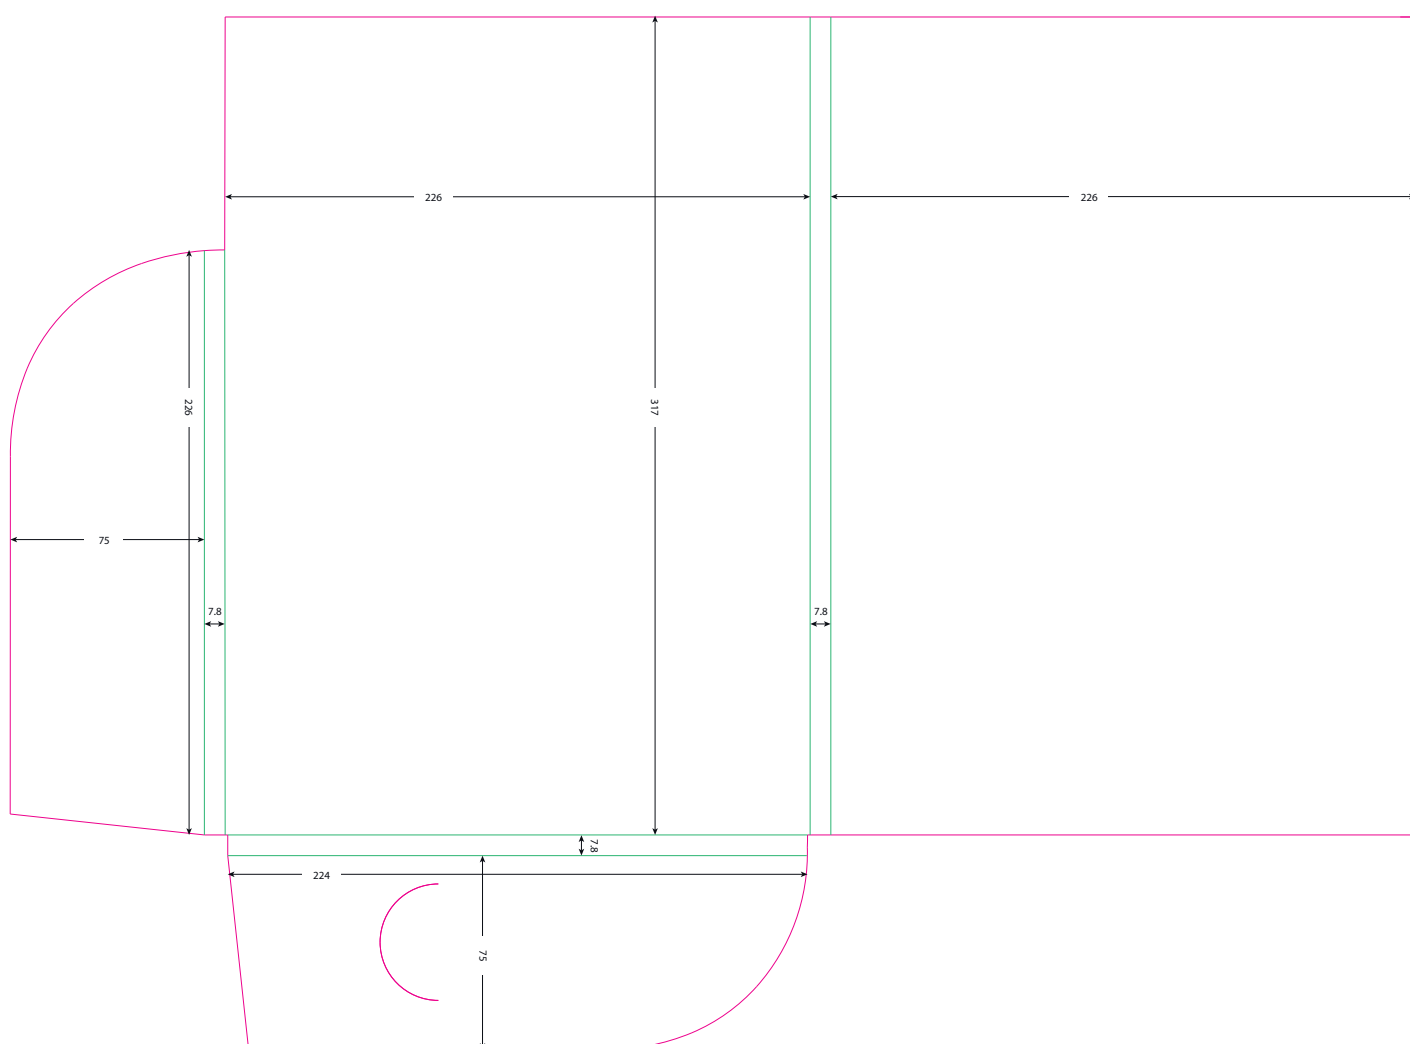

grafiche **R**igo

catalogo
fustelle

tipologia

cartellette
una tasca
con dorso

Cartelletta a una tasca con dorso

Codice ID	RGA00001
Descrizione	Cartelletta con tasca automontante, formato interno 21,6x30,5cm
Dorso	5mm (può contenere circa 50 fogli di carta uso mano da 80gr/mq)
Tasca dx	Laterale con dimensioni 8x21,5cm Inferiore con dimensioni 21,6x8cm
Tasca sx	N.A.
Sviluppo	52,5x39cm

**DISPONIBILE
SENZA DORSO**

Cartelletta a una tasca con dorso

Codice ID	RGA00109
Descrizione	Cartelletta con tasca automontante, formato interno 22,6x31,7cm
Dorso	7,8mm (può contenere circa 80 fogli di carta uso mano da 80gr/mq)
Tasca dx	Laterale con dimensioni 7,5x22,6cm Inferiore con dimensioni 22,4x7,5cm
Tasca sx	N.A.
Sviluppo	54,4x40cm

Cartelletta a 3 ante con dorso

Codice ID	RGA00045
Descrizione	Cartelletta a 3 ante con patella inferiore, formato interno 22x33cm
Dorso	9.8mm (può contenere circa 100 fogli di carta uso mano da 80gr/mq)
Tasca dx	Laterale con dimensioni 22x33cm Inferiore con dimensioni 21,8x8cm
Tasca sx	N.A.
Sviluppo	68x42cm

Cartelletta con dorso ibrido e 3 patelle

Codice ID	RGA00154
Descrizione	Cartelletta con 3 patelle e dorso configurabile, formato interno 22x31cm
Dorso	configurabile da 5 a 20mm in step da 5mm (può contenere fino a 200 fogli di carta uso mano da 80gr/mq)
Tasca dx	Laterale 4 step: 9x31cm - 9,5x31cm - 10x31cm - 10,5x31cm Inferiore 4 step: 21,8x7cm - 21,8x7,5cm - 21,8x8cm - 21,8x8,5cm Superiore 4 step: 21,8x7cm - 21,8x7,5cm - 21,8x8cm - 21,8x8,5cm
Tasca sx	N.A.
Sviluppo	57x49cm