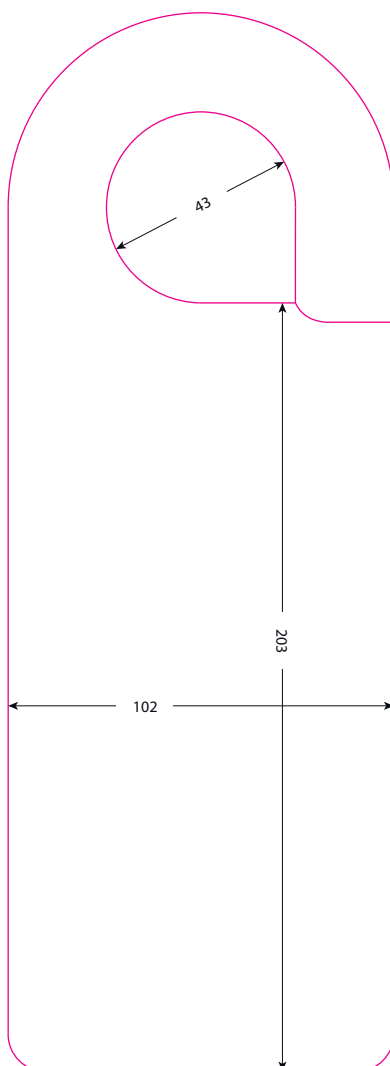

Segnalatore grande con gancio per maniglie e porta abiti

Codice ID	RGA00163
Descrizione	Classico segnalatore di grandi dimensioni da appendere a magniglie, crucce o appendi abiti.
Diametro foro di ancoraggio	43mm
Sviluppo	10,2x28cm