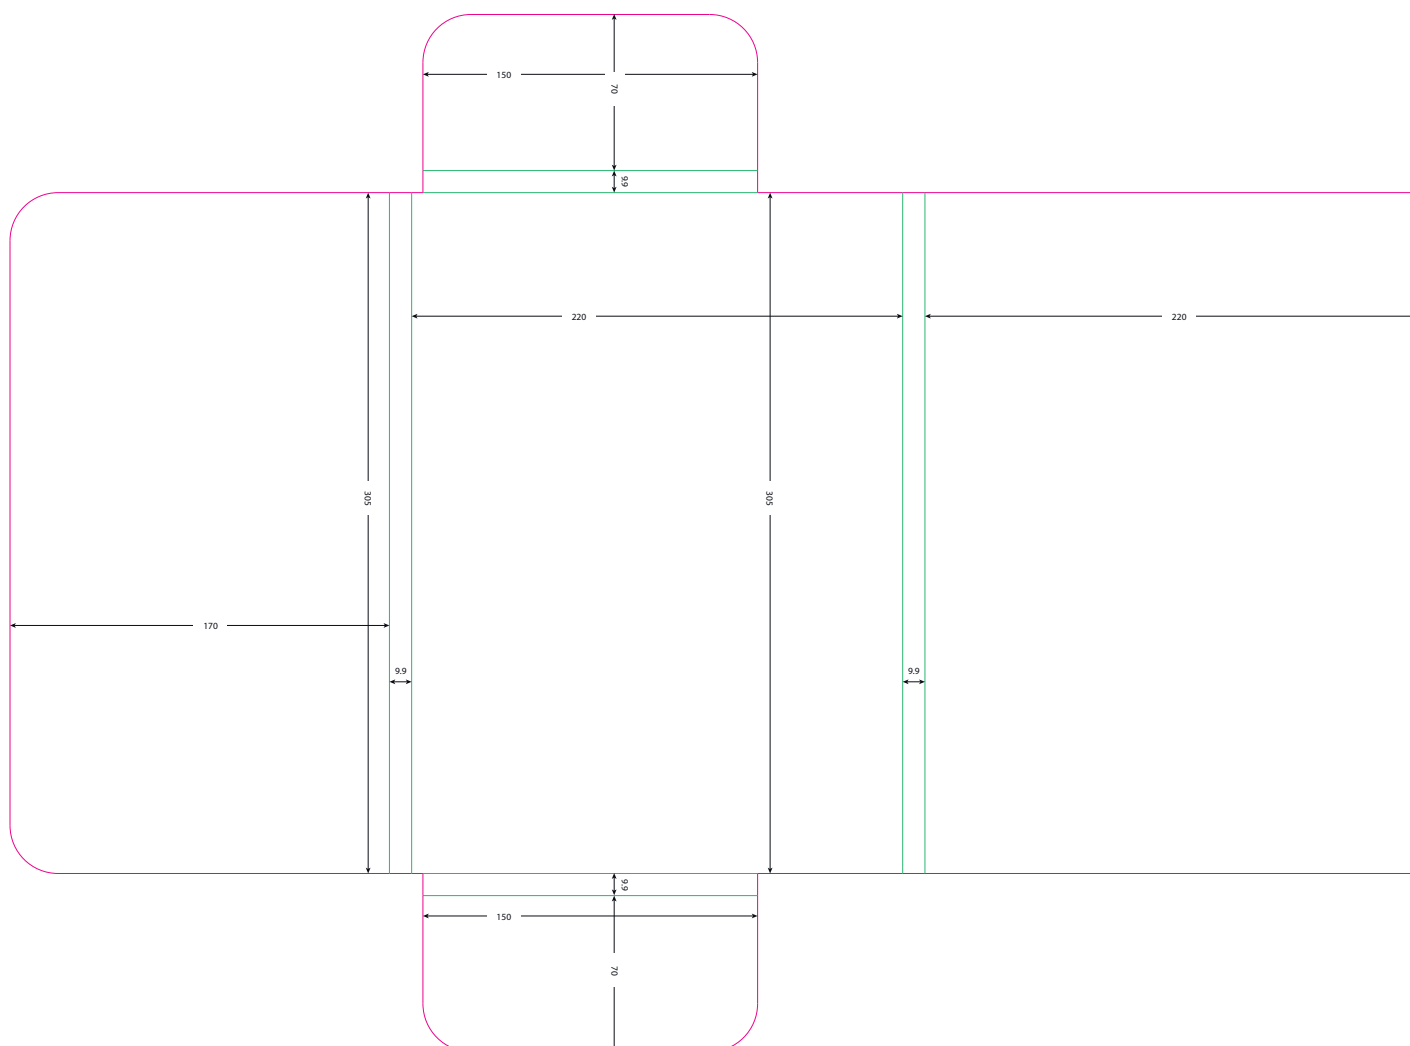

Cartelletta con dorso e 3 patelle

Codice ID	RGA00161
Descrizione	Cartelletta con 3 patelle, formato interno 22x30,5cm
Dorso	10mm (può contenere circa 100 fogli di carta uso mano da 80gr/mq)
Tasca dx	Laterale con dimensioni 17x30,5cm Inferiore con dimensioni 15x7cm Superiore con dimensioni 15x7cm
Tasca sx	N.A.
Sviluppo	63x46,5cm