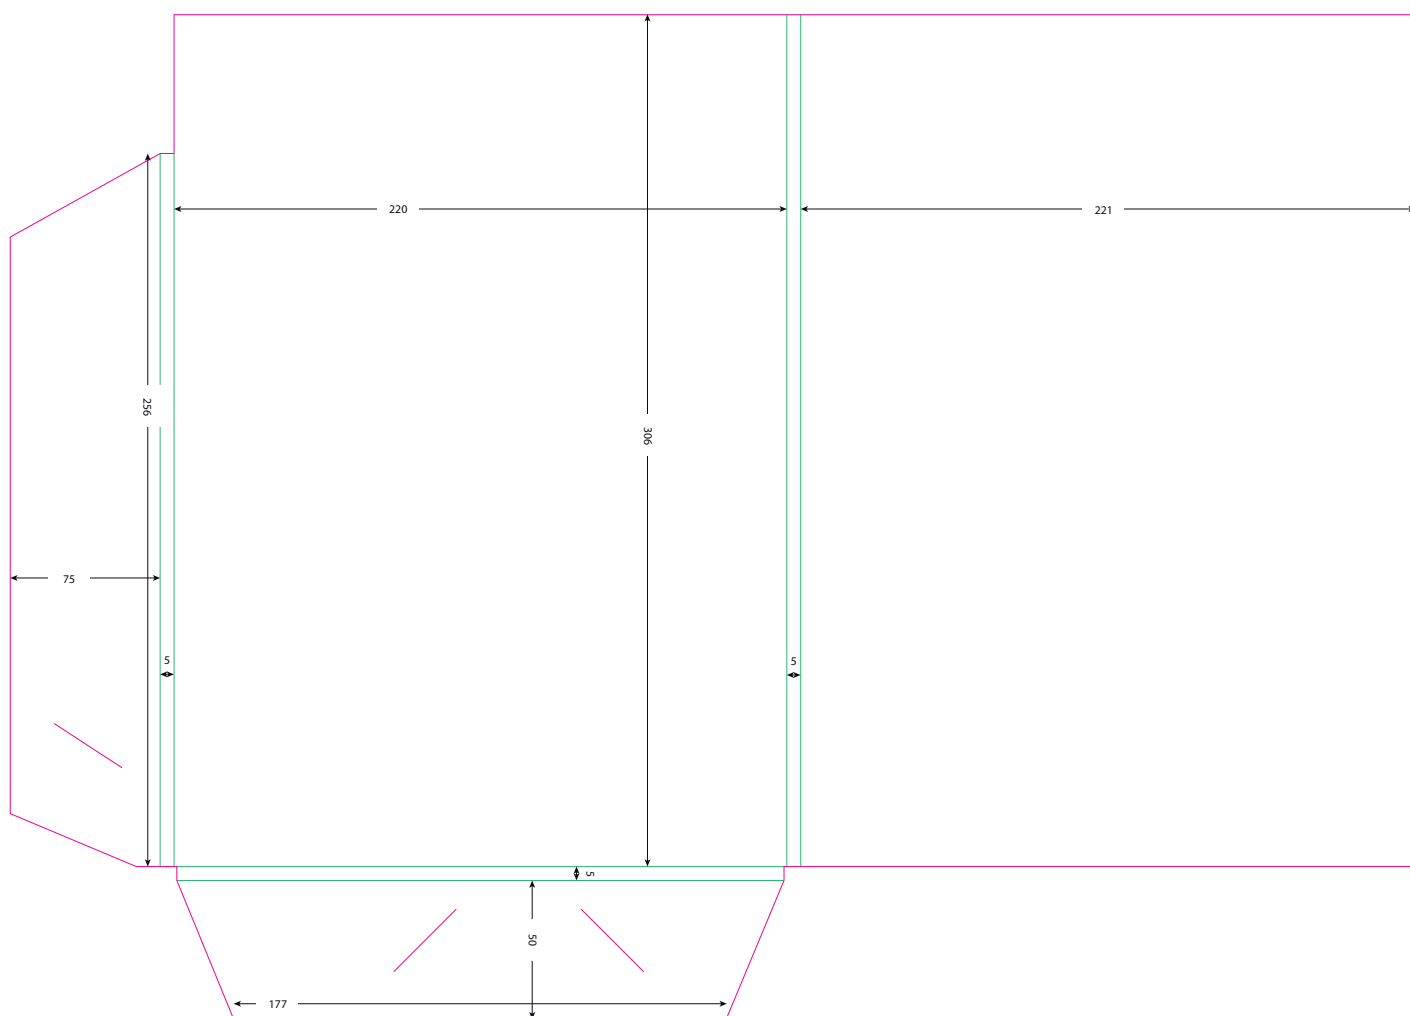

Cartelletta a una tasca senza dorso

Codice ID	RGA00210
Descrizione	Cartelletta con tasca automontante, formato interno 15,5x21,5cm
Dorso	N.A.
Tasca dx	Laterale con dimensioni 4,5x19,4cm Inferiore con dimensioni 12,1x4cm
Tasca sx	N.A.
Sviluppo	50,5x36,1cm

**DISPONIBILE
IN FORMATO A5**