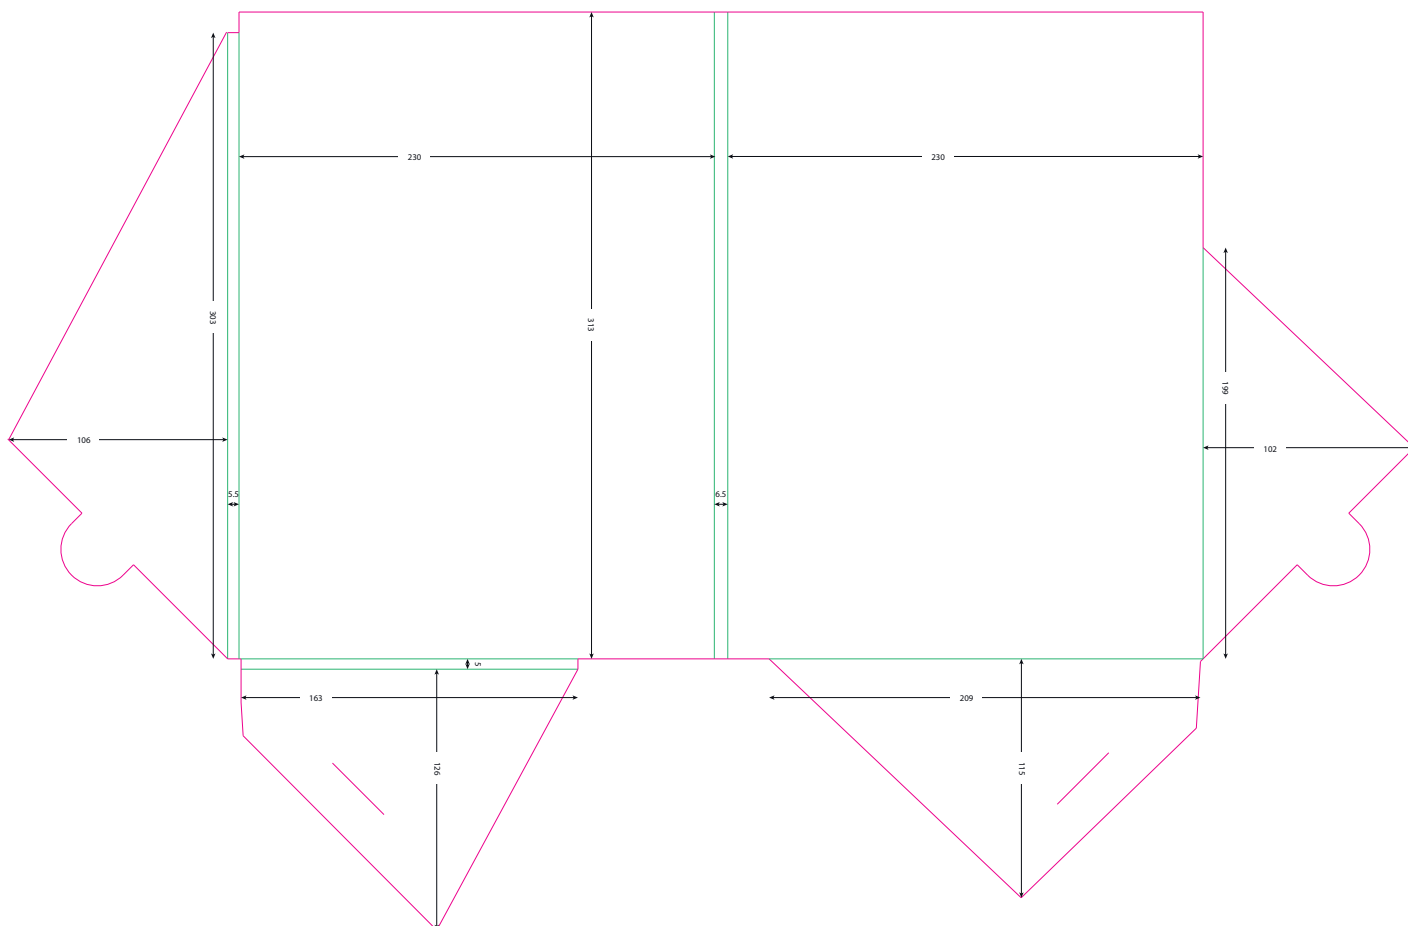

grafiche **R**igo

catalogo
fustelle

tipologia

cartellette
una tasca
con dorso

Cartelletta a una tasca con dorso

Codice ID	RGA00001
Descrizione	Cartelletta con tasca automontante, formato interno 21,6x30,5cm
Dorso	5mm (può contenere circa 50 fogli di carta uso mano da 80gr/mq)
Tasca dx	Laterale con dimensioni 8x21,5cm Inferiore con dimensioni 21,6x8cm
Tasca sx	N.A.
Sviluppo	52,5x39cm

cartellette
due tasche
con dorso

Cartelletta a due tasche con dorso

Codice ID	RGA00093
Descrizione	Cartelletta con tasche automontanti, formato interno 21,8x30,5cm
Dorso	4mm centrale (utile ad ospitare lo spessore delle tasche laterali)
Tasca dx	Laterale con dimensioni 8x21,4cm Inferiore con dimensioni 21,5x8,5cm
Tasca sx	Laterale con dimensioni 8x21,4cm Inferiore con dimensioni 21,5x8,5cm
Sviluppo	60x39cm

Cartelletta a due tasche con dorso

Codice ID	RGA00227
Descrizione	Cartelletta con tasche automontanti, formato interno 23x31,3cm
Dorso	6,5mm centrale e 5,5mm nella tasca destra
Tasca dx	Laterale con dimensioni 10,6x30,3cm (dorso 5,5mm) Inferiore con dimensioni 16,3x12,6cm (dorso 5mm)
Tasca sx	Laterale con dimensioni 10,2x19,9cm Inferiore con dimensioni 20,9x11,5cm
Sviluppo	68,1x44,5cm