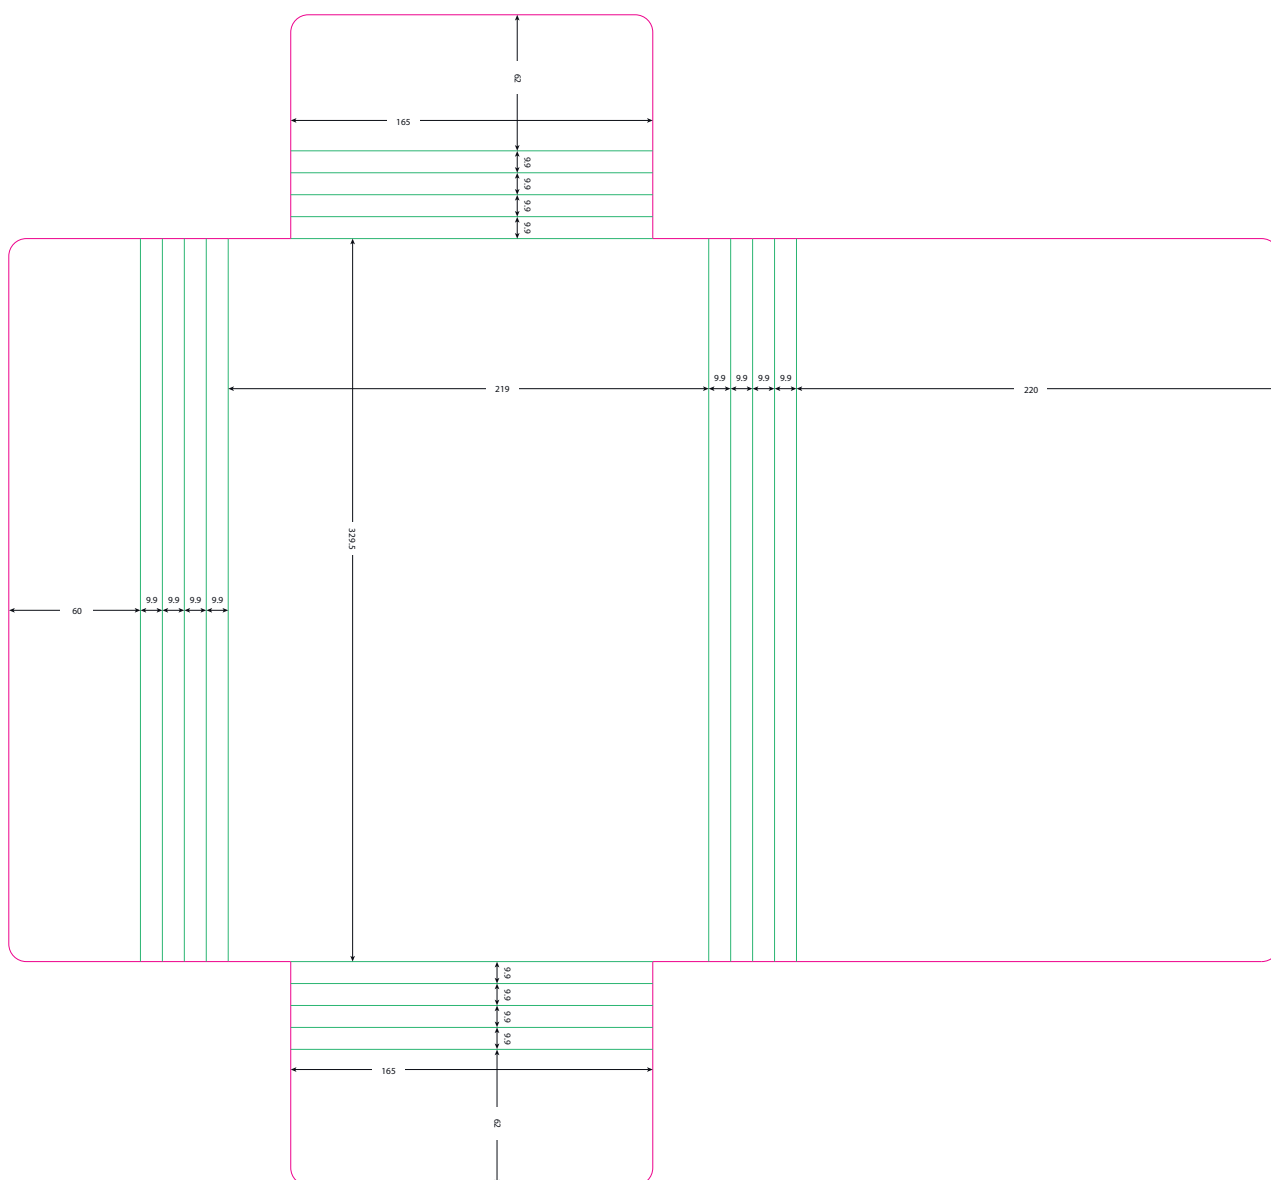

grafiche **R**igo

catalogo
fustelle

tipologia

cartellette
una tasca
con dorso

Cartelletta a una tasca con dorso

Codice ID	RGA00001
Descrizione	Cartelletta con tasca automontante, formato interno 21,6x30,5cm
Dorso	5mm (può contenere circa 50 fogli di carta uso mano da 80gr/mq)
Tasca dx	Laterale con dimensioni 8x21,5cm Inferiore con dimensioni 21,6x8cm
Tasca sx	N.A.
Sviluppo	52,5x39cm

**DISPONIBILE
SENZA DORSO**

Cartelletta a una tasca con dorso

Codice ID	RGA00109
Descrizione	Cartelletta con tasca automontante, formato interno 22,6x31,7cm
Dorso	7,8mm (può contenere circa 80 fogli di carta uso mano da 80gr/mq)
Tasca dx	Laterale con dimensioni 7,5x22,6cm Inferiore con dimensioni 22,4x7,5cm
Tasca sx	N.A.
Sviluppo	54,4x40cm

Cartelletta con dorso ibrido e 3 patelle

Codice ID	RGA00154
Descrizione	Cartelletta con 3 patelle e dorso configurabile, formato interno 22x31cm
Dorso	configurabile da 5 a 20mm in step da 5mm (può contenere fino a 200 fogli di carta uso mano da 80gr/mq)
Tasca dx	Laterale 4 step: 9x31cm - 9,5x31cm - 10x31cm - 10,5x31cm Inferiore 4 step: 21,8x7cm - 21,8x7,5cm - 21,8x8cm - 21,8x8,5cm Superiore 4 step: 21,8x7cm - 21,8x7,5cm - 21,8x8cm - 21,8x8,5cm
Tasca sx	N.A.
Sviluppo	57x49cm

Fustella cartelletta con dorso ibrido e 3 patelle

Codice ID	RGA00175
Descrizione	Cartelletta con 3 patelle e dorso configurabile, formato interno 21,9x32,9cm
Dorso	configurabile da 10 a 40mm in step da 10mm (può contenere fino a 400 fogli di carta uso mano da 80gr/mq)
Tasca dx	Laterale 5 step: 6x32,9cm - 7x32,9cm - 8x32,9cm - 9x32,9cm - 10x32,9cm Inferiore 5 step: 16,5x6,2cm - 16,5x7,2 - 16,5x8,2cm - 16,5x9,2cm - 16,5x10,2cm Superiore 5 step: 16,5x6,2cm - 16,5x7,2 - 16,5x8,2cm - 16,5x9,2cm - 16,5x10,2cm
Tasca sx	N.A.
Sviluppo	57,9x53,4cm