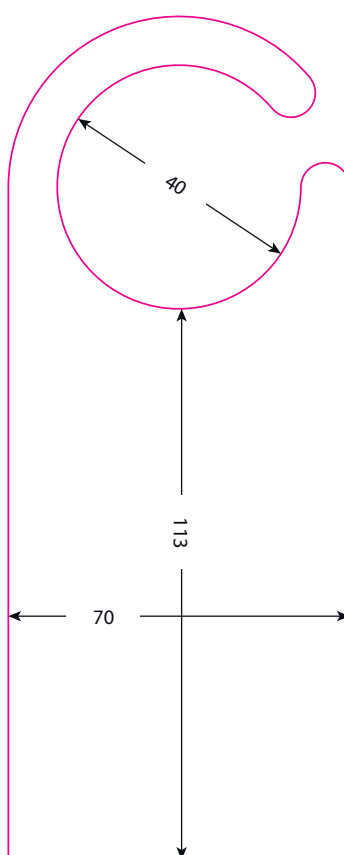

Segnalatore piccolo con gancio per maniglie/porta abiti

Codice ID	RGA00231
Descrizione	Classico segnalatore di piccole dimensioni da appendere a magniglie, cruce o appendi abiti.
Diametro foro di ancoraggio	40mm
Sviluppo	7x17,3cm